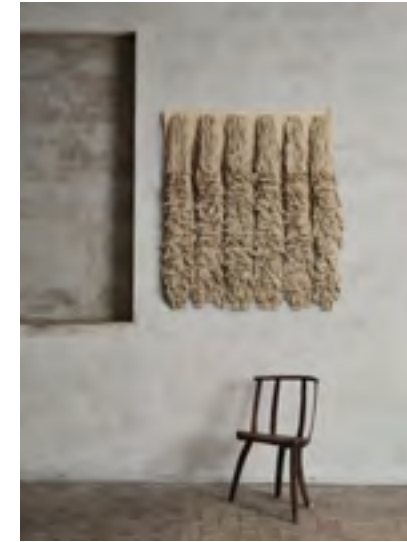

CATALOGUE N°1