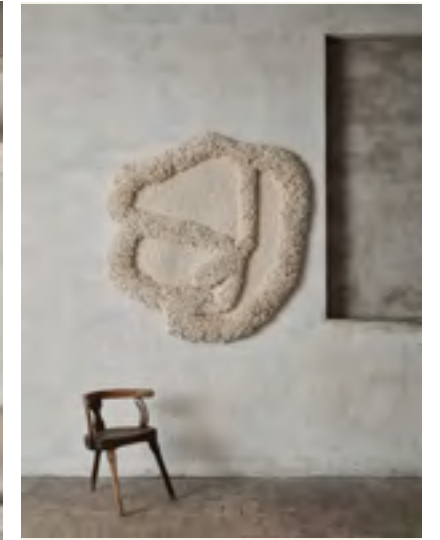

CATALOGUE N°1