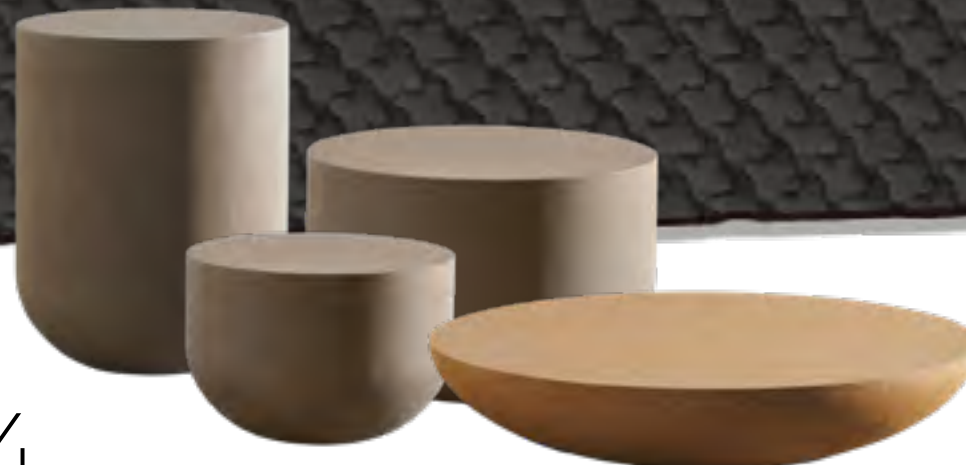

1

5

2

6

3

4

7

1. Miroirs **SWEET**. Design : Paola Navone. Ces miroirs se distinguent par leurs bordures arrondies et irrégulières. Le motif est sérigraphié en noir ou en blanc. Les cercles de forme irrégulière s'entrecroisent créant un jeu de lignes superposées. 2 tailles : diam 100cm et diam 100 à partir de 1003€