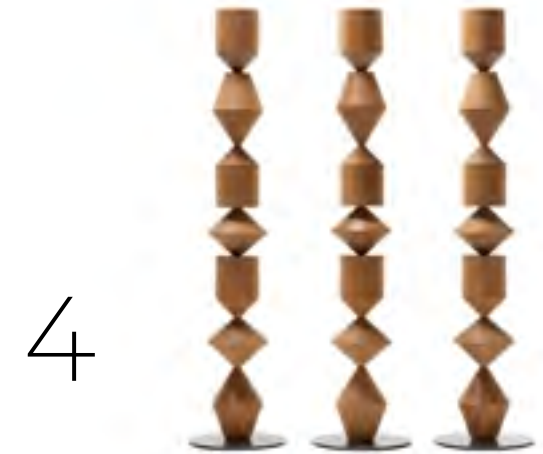

Une signature affirmée pour vos espaces de vie

1. LES BIBLIOTHEQUES **ADÉLAÏDE** SONT DES ESPACES DE RANGEMENT À LA FOIS UNIQUES ET MODULAIRES. LA STRUCTURE SE FIXE AU SOL ET AU PLAFOND PERMETTANT DE JOUER AVEC VOS ESPACES DE VIE DE FAÇON LUDIQUE. HAUTEUR 236-344CM, 13 ÉTAGÈRES. DISPONIBLE EN BOIS ET EN MÉTAL. DESIGN : CLAUDIO BITETTI, 2019.

3. LA TABLE **ELEPHANTE** A UNE FORTE IDENTITÉ. CONÇUE AVEC UNE ÉPAISSEUR QUI SOULIGNE ET IMPOSE SA PRÉSENCE, ÉVOQUANT UNE STABILITÉ ÉLÉGANTE, MONUMENTALE ET POÉTIQUE POUR VOTRE SALLE À MANGER.
DIMENSIONS: DIAM 140/160/180 X 75
EXISTE EN 28 COULEURS ET MATIÈRES.
DESIGN : MARCANTONIO, 2022

4. LE LAMPADAIRE **CONSTANTINA** A UN CARACTÈRE AFFIRMÉ QUI VISE À COMBINER FONCTION ET PERSONNALITÉ. À LA FOIS RIGoureux ET LUDIQUE, MASCULIN ET FÉMININ, ADAPTÉ À TOUS LES ENVIRONNEMENTS DE LA MAISON. LE FAISCEAU DE LUMIÈRE PERSONNALISE TOUT CE QU'IL ÉCLAIRE AVEC UNE ÉLÉGANCE DÉTERMINÉE.
DISPONIBLE EN IROKO ET EN BLANC TEXTURÉ.
DIMENSIONS : 40 X 178
DESIGN: NAVA + AROSIO STUDIO, 2022